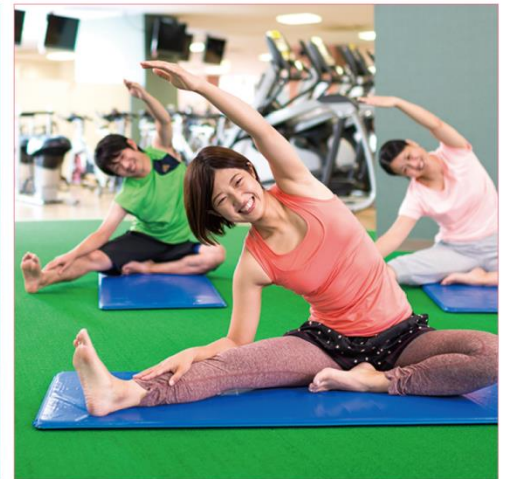

ルネサンスなら、楽しく、気軽に、姿勢よく！

おすすめ

ストレッチポール

日常ではストレッチできない部分をスッキリ伸ばします。
凝り固まった「姿勢」のクセに気がきます。

adidas Gym&Run

太もも、お尻の筋力アップ！
歩いている時や階段を登っている時に気付きます。

ヨガストレッチ

ヨガのポーズで静かに大きく呼吸を整えることで、キレイな「姿勢」を手に入れます。

ジムトレーニング

会員専用アプリ&トレーナーからのアドバイスで、気軽にトレーニングができます。

家族で健康をシェア！

ご家族でお互いに好みのプログラムに通うことが、長続きの秘訣！

NEW

気軽にお試し映像プログラム

ヨガや格闘技系など種類が豊富。
途中からでも楽しめます。
※映像プログラム限定

見学・体験
いつでも
受付中