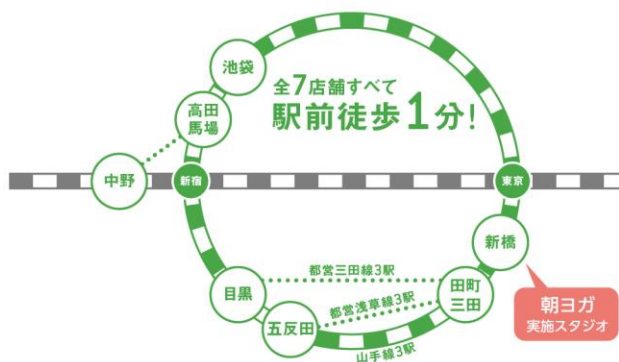

中野店

03-5342-0240
南口より徒歩1分

カラダよろこぶ、キレイになる
ドゥミ ルネサンス

ドゥミ ルネサンス

検索

<http://www.demi-re.jp>