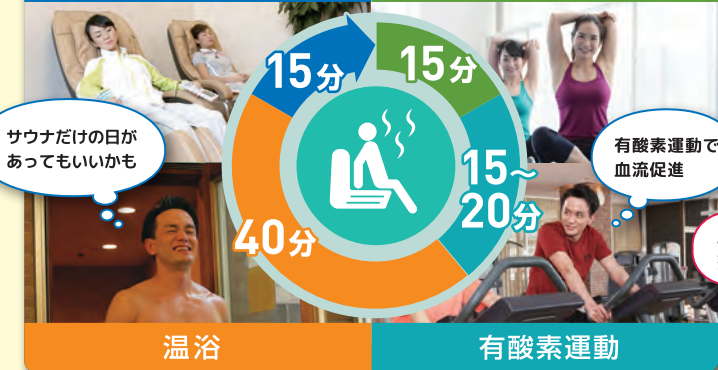

6ヵ月目以降の会員種別等はこちらをご覧ください! ➡

お手続きに必要なものなど
詳細もご案内しています。

すべてが“ととのう”ルネサンスで、カラダ改善!

※写真はイメージです。※クラブにより設備は異なります。

肩こりを
治したい…

リモートワークで
運動不足…

すぐ疲れる…

日常生活に軽い運動をプラスして、 不調を改善しませんか?

ライフスタイルやその日の気分に合わせて、活用法はいろいろ!

仕事帰りに軽〜くジム&スパ

マッサージチェア

ストレッチ

休みの日は頑張ってジム&スタジオ

温浴

ストレッチ

ルネサンスの安全・安心な環境づくりを、お近くの店舗でお確かめください。